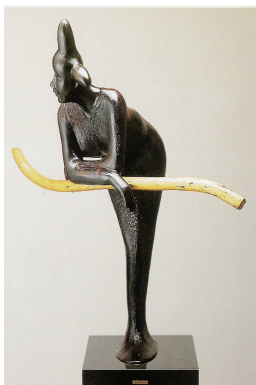

彫

講師

彫刻家

塑

丸山 勝

首や胸像等の小品を中心に
基礎のテクニックをみっ
ちり指導します。

立体表現の楽しさは、
絵画とは一味違う格別の
おもしろさです。

石膏取りまでじっくり
時間をかけて、作品を形に

していく喜びを味わってください。 講師作品

初心者も大歓迎です。

日時 金曜日 18:00 ~ 20:00

教室 栄教室

持ち物 初回は鉛筆、クロッキー帳

受講料 3カ月12回 22,680円

モデル代別

初回材料費：約10,000円(台・粘土・芯棒など)